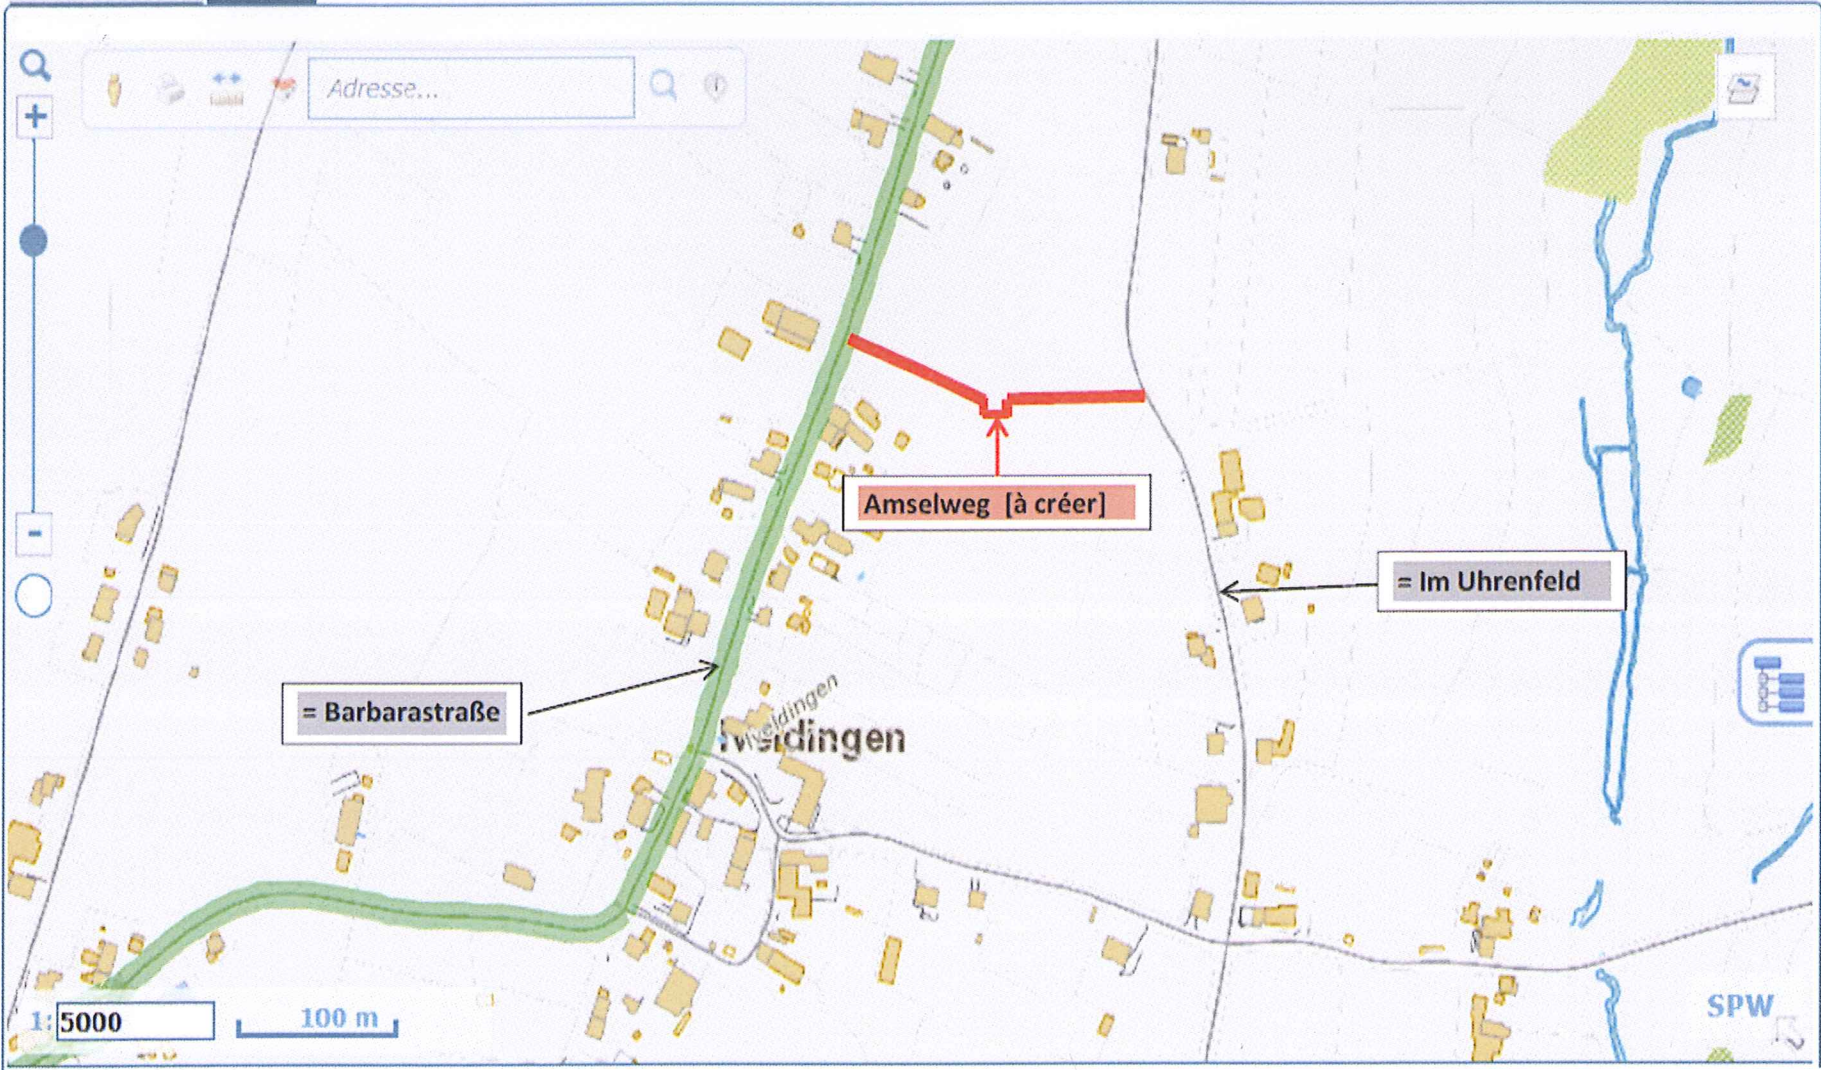

NOUVELLE RUE : IVELDINGEN, AMSELWEG [ID 7763610]

Informations

Carte

NOUVELLE RUE : BORN, AUENDELL [ID 7763594]

Informations Carte

Auendell [à créer]

1:2500

60 m

SPW

21 Amel, Zum Krähenvenn [ID 7735054]

Informations **Carte**

Adresse...

Ajouter [créer] (Zum Krähenvenn)

1:5000 100 m

SPW

Précédent Fermer

IVELDINGEN, AMSELWEG
Nr. 1 - 15

Bilder © 2019 Google, Kartendaten © 2019 Google 50 m

BORN, AUENDELL
Nr. 1 - 17

Bilder © 2019 Google, Kartendaten © 2019 Google 50 m