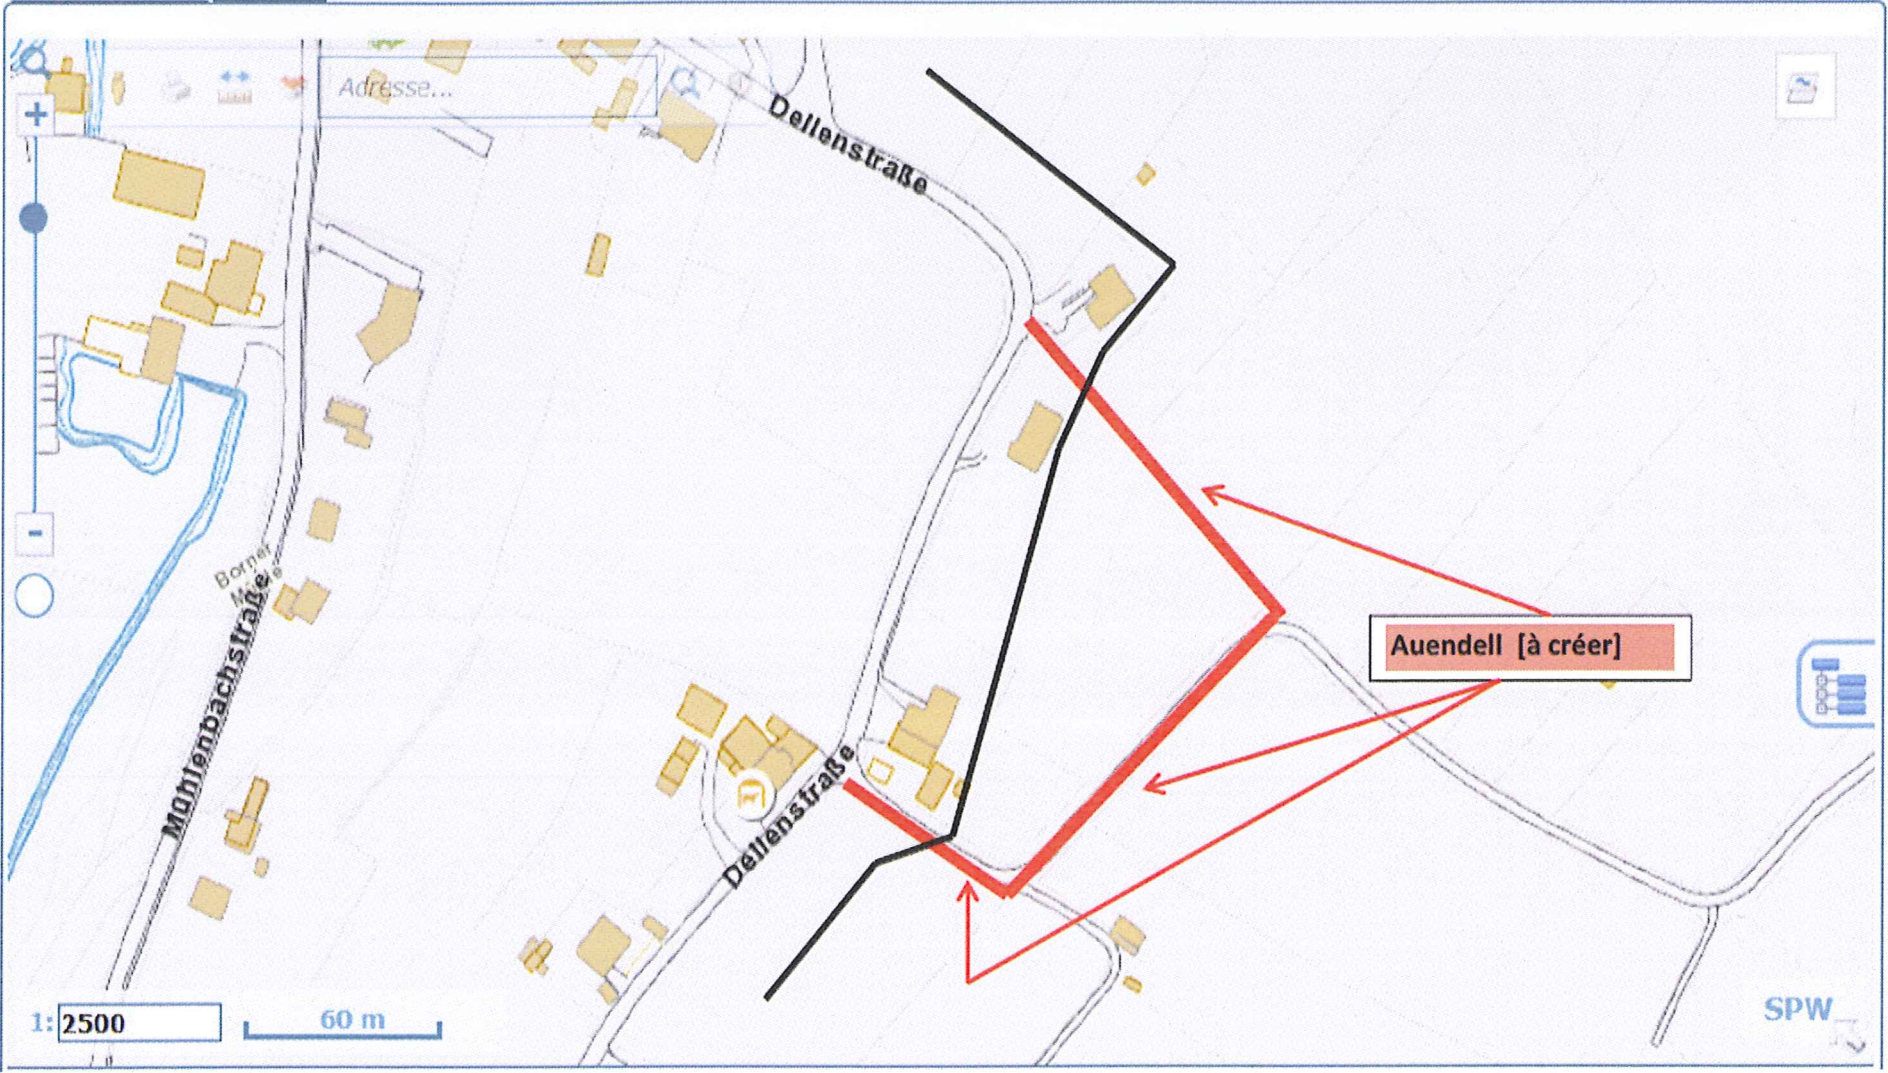

NOUVELLE RUE : IVELDINGEN, AMSELWEG [ID 7763610]

Informations

Carte

NOUVELLE RUE : BORN, AUENDELL [ID 7763594]

Informations Carte

Auendell [à créer]

1:2500

60 m

SPW

21 Amel, Zum Krähenvenn [ID 7735054]

Informations **Carte**

Adresse...

Ajouter [créer] (Zum Krähenvenn)

1:5000 100 m

SPW

Précédent Fermer

IVELDINGEN, AMSELWEG
Nr. 1 - 15

Bilder © 2019 Google, Kartendaten © 2019 Google 50 m

BORN, AUENDELL
Nr. 1 - 17

Bilder © 2019 Google, Kartendaten © 2019 Google 50 m