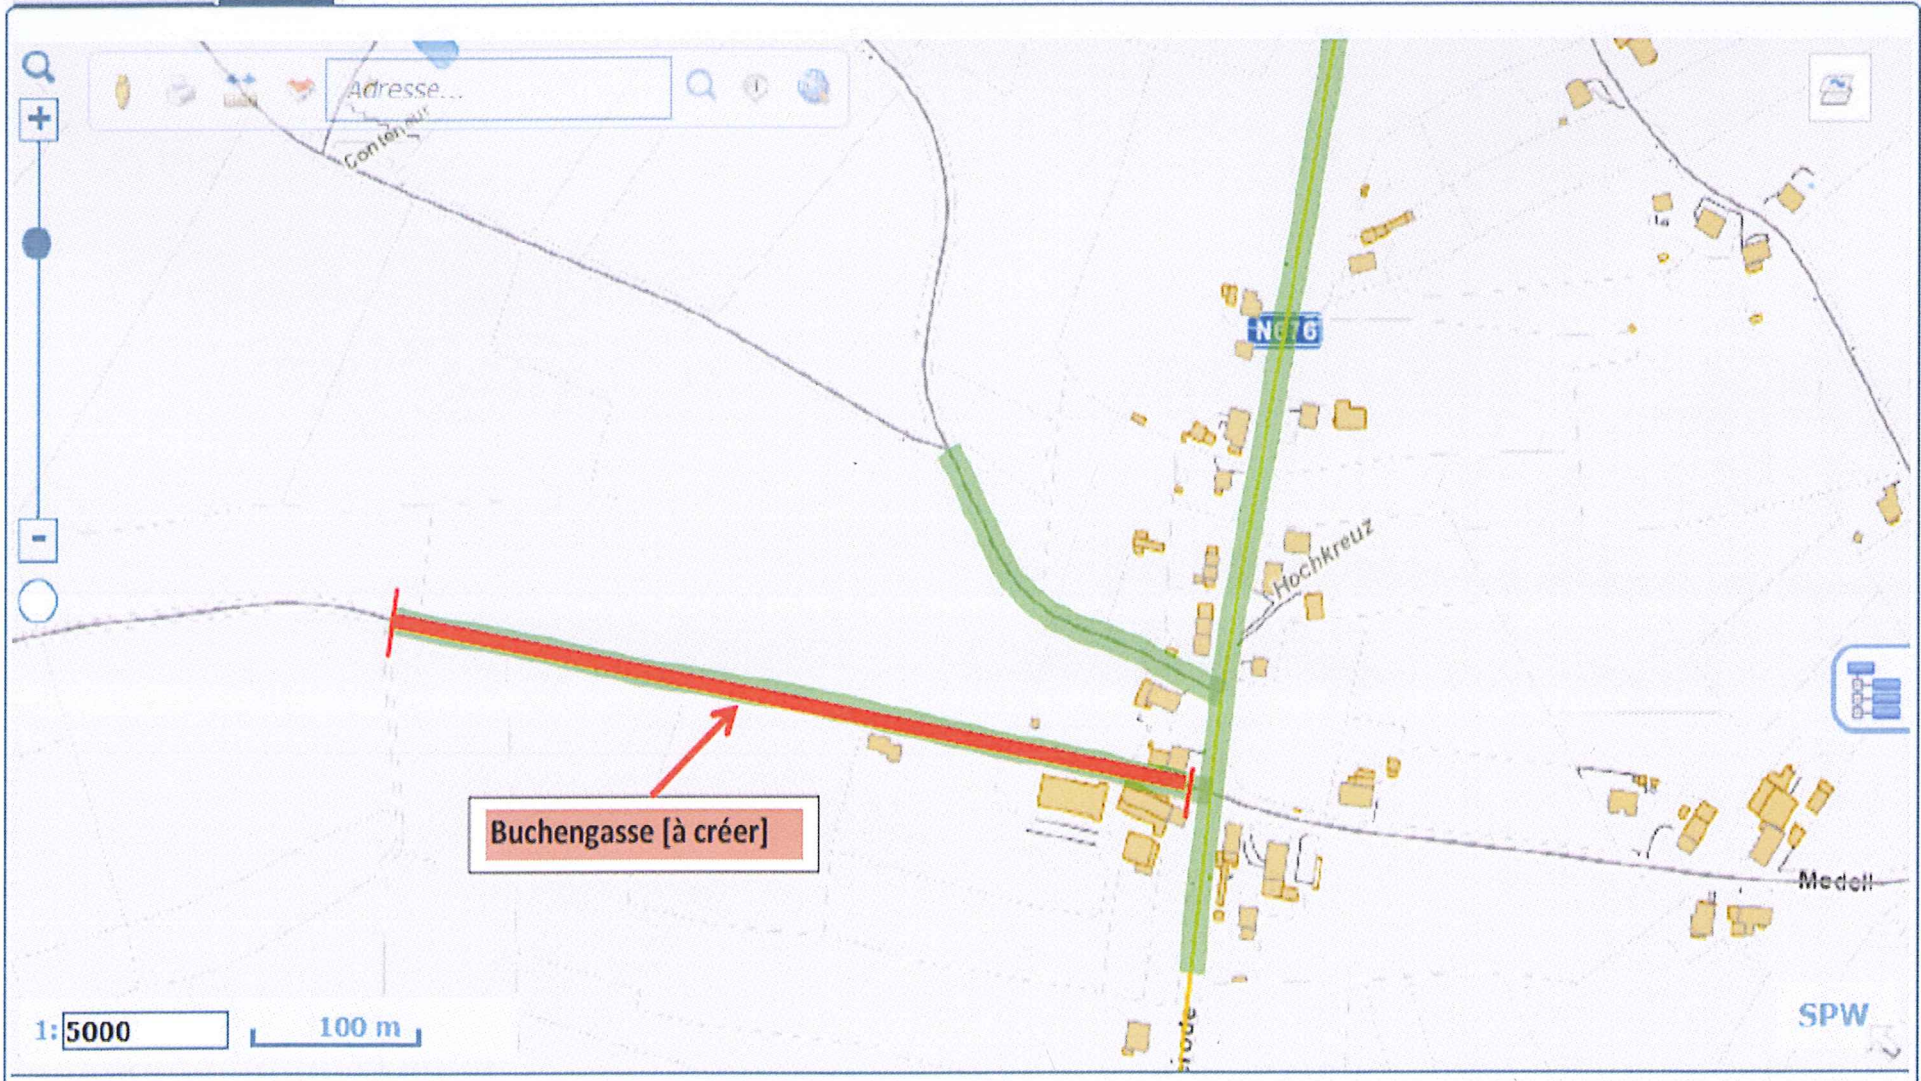

MEDELL, BUCHENGASSE [ID RUE 7763874]

Informations Carte

Buchengasse [à créer]

1:5000 100 m

SPW